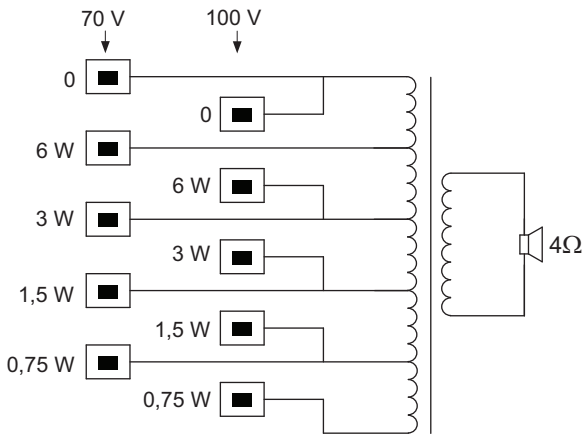

Принципиальная схема