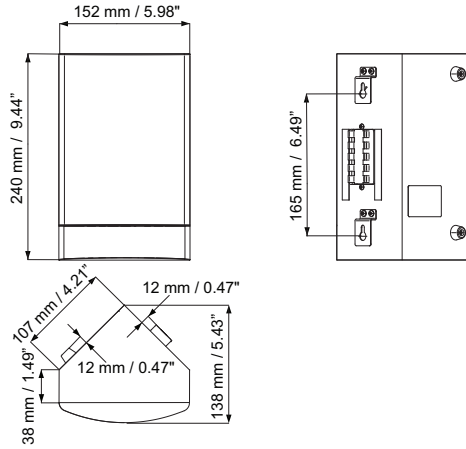

мощности на согласующем трансформаторе 70 В / 100 В в корпусе. Она обеспечивает работу на номинальную полную мощность, на половину, четверть мощности или одна восьмая мощности (т. е. с шагом 3 дБ).

Размеры