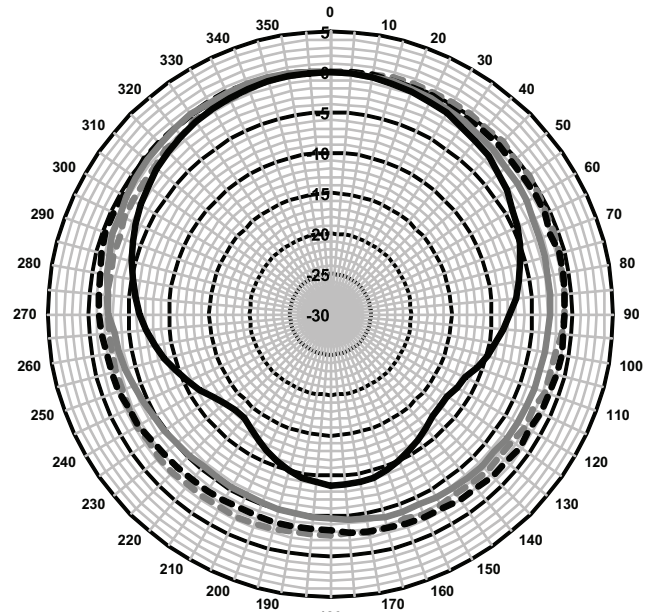

мощности на согласующем трансформаторе 70 В / 100 В в корпусе. Она обеспечивает работу на номинальную полную мощность, на половину, четверть мощности или одна восьмая мощности (т. е. с шагом 3 дБ).

Размеры

Принципиальная схема

Частотная характеристика

pink noise octave

pink noise octave

Полярные диаграммы (для розового шума)

Чувствительность октавного диапазона*

	Октавный УЗД 1 Вт/1 м	Общий октавный УЗД 1 Вт/1 м	Общий октавный УЗД P _{макс} /1 м
125 Гц	75.3	-	-
250 Гц	90.5	-	-

500 Гц	89.7	-	-
1000 Гц	91.2	-	-
2000 Гц	90.7		
4000 Гц	91.2	-	-
8000 Гц	88	-	-
А- взвешенное	-	87.5	88.3
Линейно- взвешенное	-	94.8	95.7

Угол раскрытия ДН для октавного диапазона

	Горизонтальн ый	Вертикальны й	
125 Гц	360	-	
250 Гц	360	-	
500 Гц	360	-	
1000 Гц	164	-	
2000 Гц	118	-	
4000 Гц	82	-	
8000 Гц	39	-	

* Данные о технических характеристиках согласно IEC 60268-5

Механические характеристики

Размеры (В x Ш x Г)	240 x 151 x 138 мм
Вес	1,31 кг
Цвет	Черный (D1) или белый (L1)
корпус / покрытие (D1)	Соответствует RAL 9004 / RAL 9004
корпус / покрытие (L1)	Соответствует RAL 9010 / RAL 7044