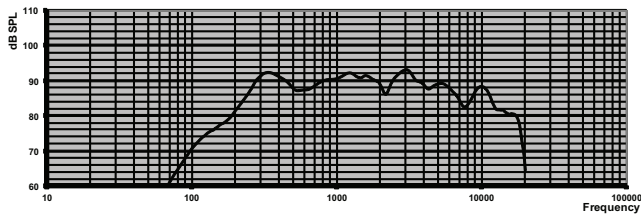

Частотная характеристика