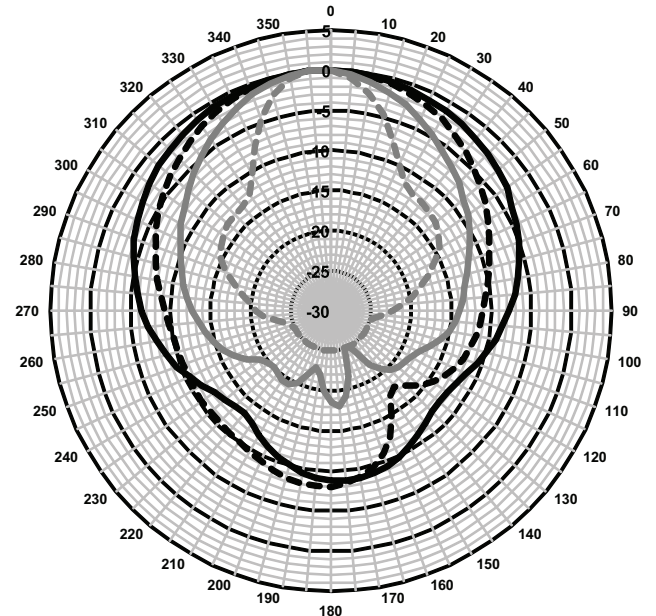

мощности на согласующем трансформаторе 70 В / 100 В в корпусе. Она обеспечивает работу на номинальную полную мощность, на половину, четверть мощности или одна восьмая мощности (т. е. с шагом 3 дБ).

Размеры

Принципиальная схема

Частотная характеристика

pink noise octave

pink noise octave

Полярные диаграммы (для розового шума)

Чувствительность октавного диапазона*

	Октавный УЗД 1 Вт/1 м	Общий октавный УЗД 1 Вт/1 м	Общий октавный УЗД P _{макс} /1 м
125 Гц	75.3	-	-
250 Гц	90.5	-	-

500 Гц	89.7	-	-
1000 Гц	91.2	-	-
2000 Гц	90.7		
4000 Гц	91.2	-	-
8000 Гц	88	-	-
А- взвешенное	-	87.5	88.3
Линейно- взвешенное	-	94.8	95.7

Угол раскрытия ДН для октавного диапазона

	Горизонтальн ый	Вертикальны й	
125 Гц	360	-	
250 Гц	360	-	
500 Гц	360	-	
1000 Гц	164	-	
2000 Гц	118	-	
4000 Гц	82	-	
8000 Гц	39	-	

* Данные о технических характеристиках согласно IEC 60268-5

Механические характеристики

Размеры (В x Ш x Г)	240 x 151 x 138 мм
Вес	1,31 кг
Цвет	Черный (D1) или белый (L1)
корпус / покрытие (D1)	Соответствует RAL 9004 / RAL 9004
корпус / покрытие (L1)	Соответствует RAL 9010 / RAL 7044